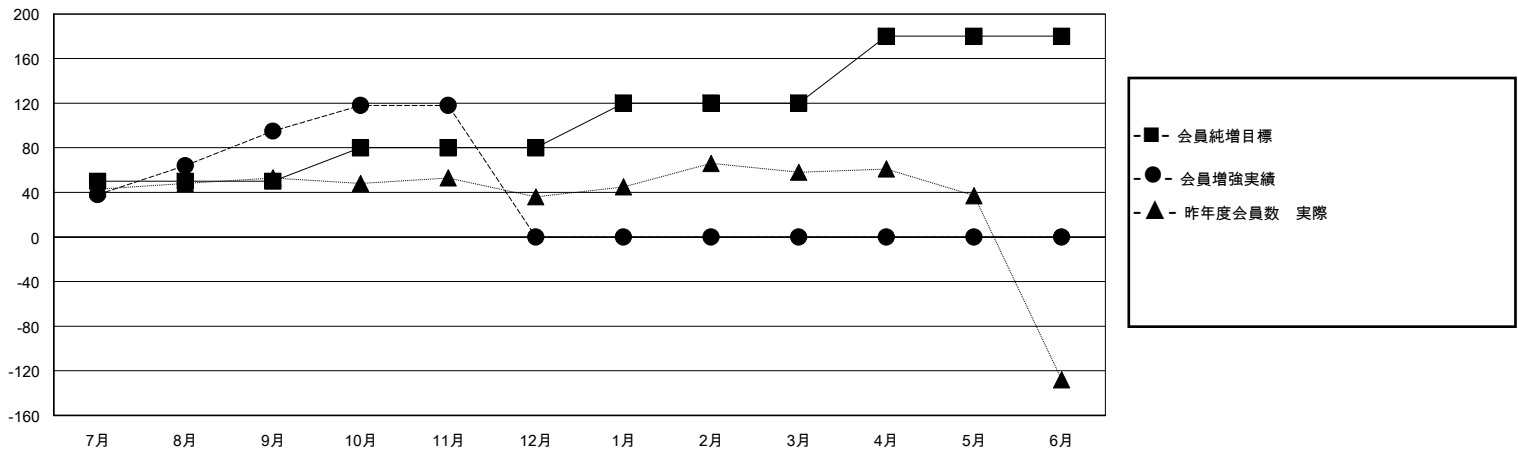

MONTHLY MEMBERSHIP PROGRESS REPORT

District 330 B

Results as of: 11/30/2024

GMT:

地域 JAPAN

GMT会則地域

クラブ				名			
結果: 2024-2025				結果: 2024-2025			
四半期	新クラブ目標	新クラブ	解散クラブ	四半期	会員純増目標	会員増強実績	退会者(転籍を含む)実際
7月/8月/9月	0	0	0	7月/8月/9月	50	136	37
10月/11月/12月	0	1	0	10月/11月/12月	30	64	36
1月/2月/3月	1	0	0	1月/2月/3月	40	0	0
4月/5月/6月	0	0	0	4月/5月/6月	60	0	0

新クラブ目標及び実績累計

会員目標及び実績累計

解散クラブ: 0	69 CLUBS OF 137 一名以上の新会員を登録	男女別
退会者		男性 2,833 (83.20%)
物故会員 6		女性 572 (16.80%)
クラブ解散 0	会員累計データを見るには、ここをクリック	世帯主/家族会員合計 0
その他 64		国際会費半額の家族会員 0
合計 70		