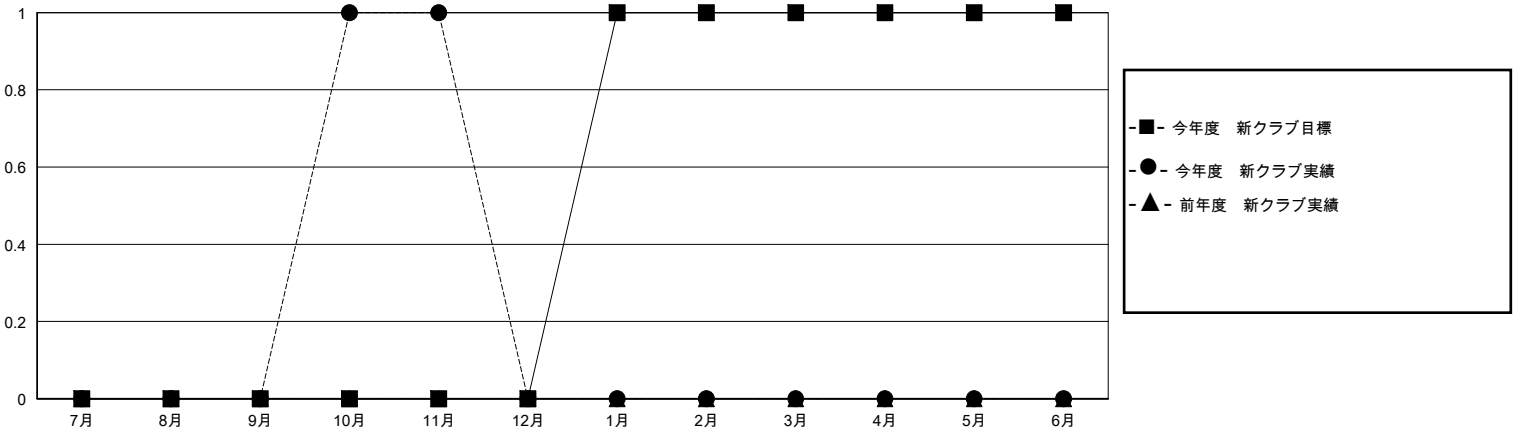

MONTHLY MEMBERSHIP PROGRESS REPORT

District 330 B

Results as of: 11/30/2024

GMT:

地域 JAPAN

GMT会則地域

クラブ				名			
結果: 2024-2025				結果: 2024-2025			
四半期	新クラブ目標	新クラブ	解散クラブ	四半期	会員純増目標	会員増強実績	退会者(転籍を含む)実際
7月/8月/9月	0	0	0	7月/8月/9月	50	136	37
10月/11月/12月	0	1	0	10月/11月/12月	30	64	36
1月/2月/3月	1	0	0	1月/2月/3月	40	0	0
4月/5月/6月	0	0	0	4月/5月/6月	60	0	0

新クラブ目標及び実績累計

会員目標及び実績累計

解散クラブ: 0	69 CLUBS OF 137 一名以上の新会員を登録	男女別
退会者		男性 2,833 (83.20%)
物故会員 6		女性 572 (16.80%)
クラブ解散 0	会員累計データを見るには、ここをクリック	世帯主/家族会員合計 0
その他 64		国際会費半額の家族会員 0
合計 70		